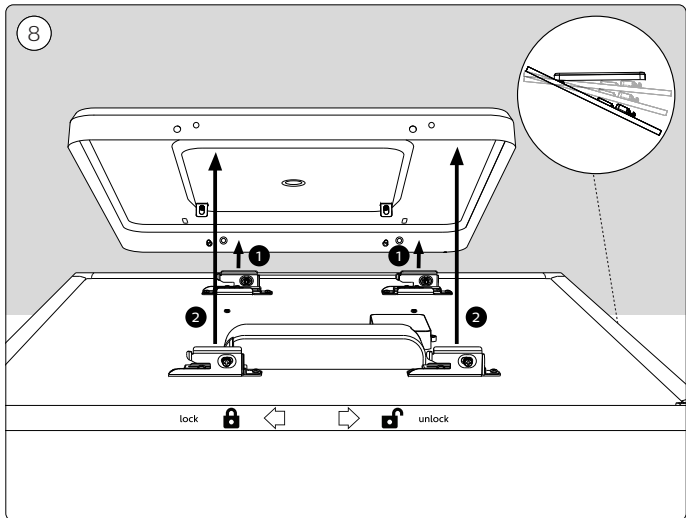

2

3

4

5

Signify
I.B.R.S. / C.C.R.I. Numéro 10461
5600 VB Eindhoven,
the Netherlands
☎00800-74454775

© 2021 Signify Holding
All rights reserved

www.philips-hue.com

4422 955 31481
Last update: 04/2021