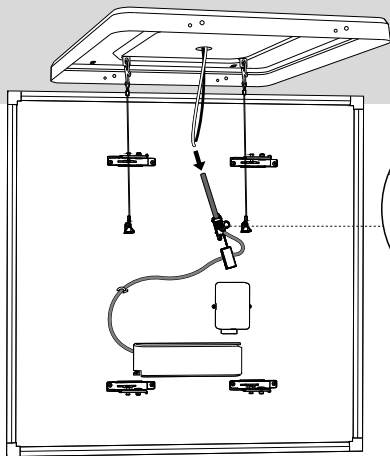

2

3

4

5

Signify
I.B.R.S. / C.C.R.I. Numéro 10461
5600 VB Eindhoven,
the Netherlands
☎00800-74454775

© 2021 Signify Holding
All rights reserved

www.philips-hue.com

4422 955 31481
Last update: 04/2021