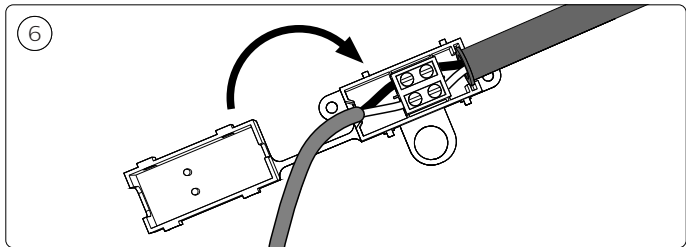

2

3

4

5

Signify
I.B.R.S. / C.C.R.I. Numéro 10461
5600 VB Eindhoven,
the Netherlands
☎00800-74454775

© 2021 Signify Holding
All rights reserved

www.philips-hue.com

4422 955 31481
Last update: 04/2021