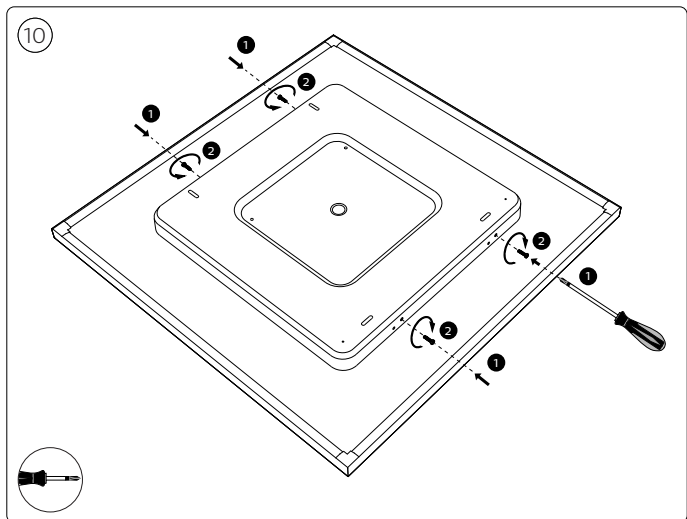

2

3

4

5

Signify
I.B.R.S. / C.C.R.I. Numéro 10461
5600 VB Eindhoven,
the Netherlands
☎00800-74454775

© 2021 Signify Holding
All rights reserved

www.philips-hue.com

4422 955 31481
Last update: 04/2021